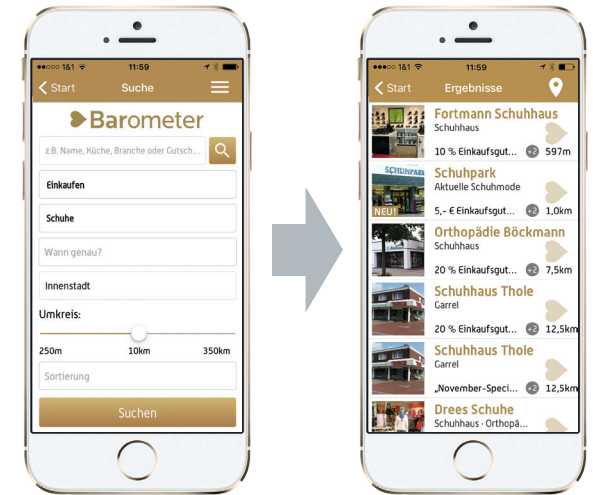

So schnell rechnet sich der Buchpreis!

Eingelöster Scheck	Wert
 „Bullmühle“ „2 für 1“ Hauptgerichte bis 16,- €	16,00 €
 „Lasa“ „2 für 1“ Hauptgerichte	19,90 €
 „s.Oliver Store“ 10,- € Einkaufsgutschein	10,00 €
 „Ernsting's family“ 20 % Gutschein (z.B. bei 100,- €)	20,00 €
 „Shell Tankstelle“ „2 für 1“ Saisonpflege	12,95 €
 „Tierpark Thüle“ „2 für 1“ Eintritt	17,00 €
 „Olanis Huntebad“ „2 für 1“ Saunabesuch	20,00 €
Insgesamt gespart ▶ 115,95 €	

DIE APP

Unterstützung bei der Suche

Die App ist **jetzt kostenlos erhältlich!**

Suchen Sie **gezielt** nach Gutscheinen und **markieren** Sie Ihre **Favoriten!** Behalten Sie so den **Überblick** über die **zahlreichen Möglichkeiten**, die Ihnen das BAROMETER bietet.